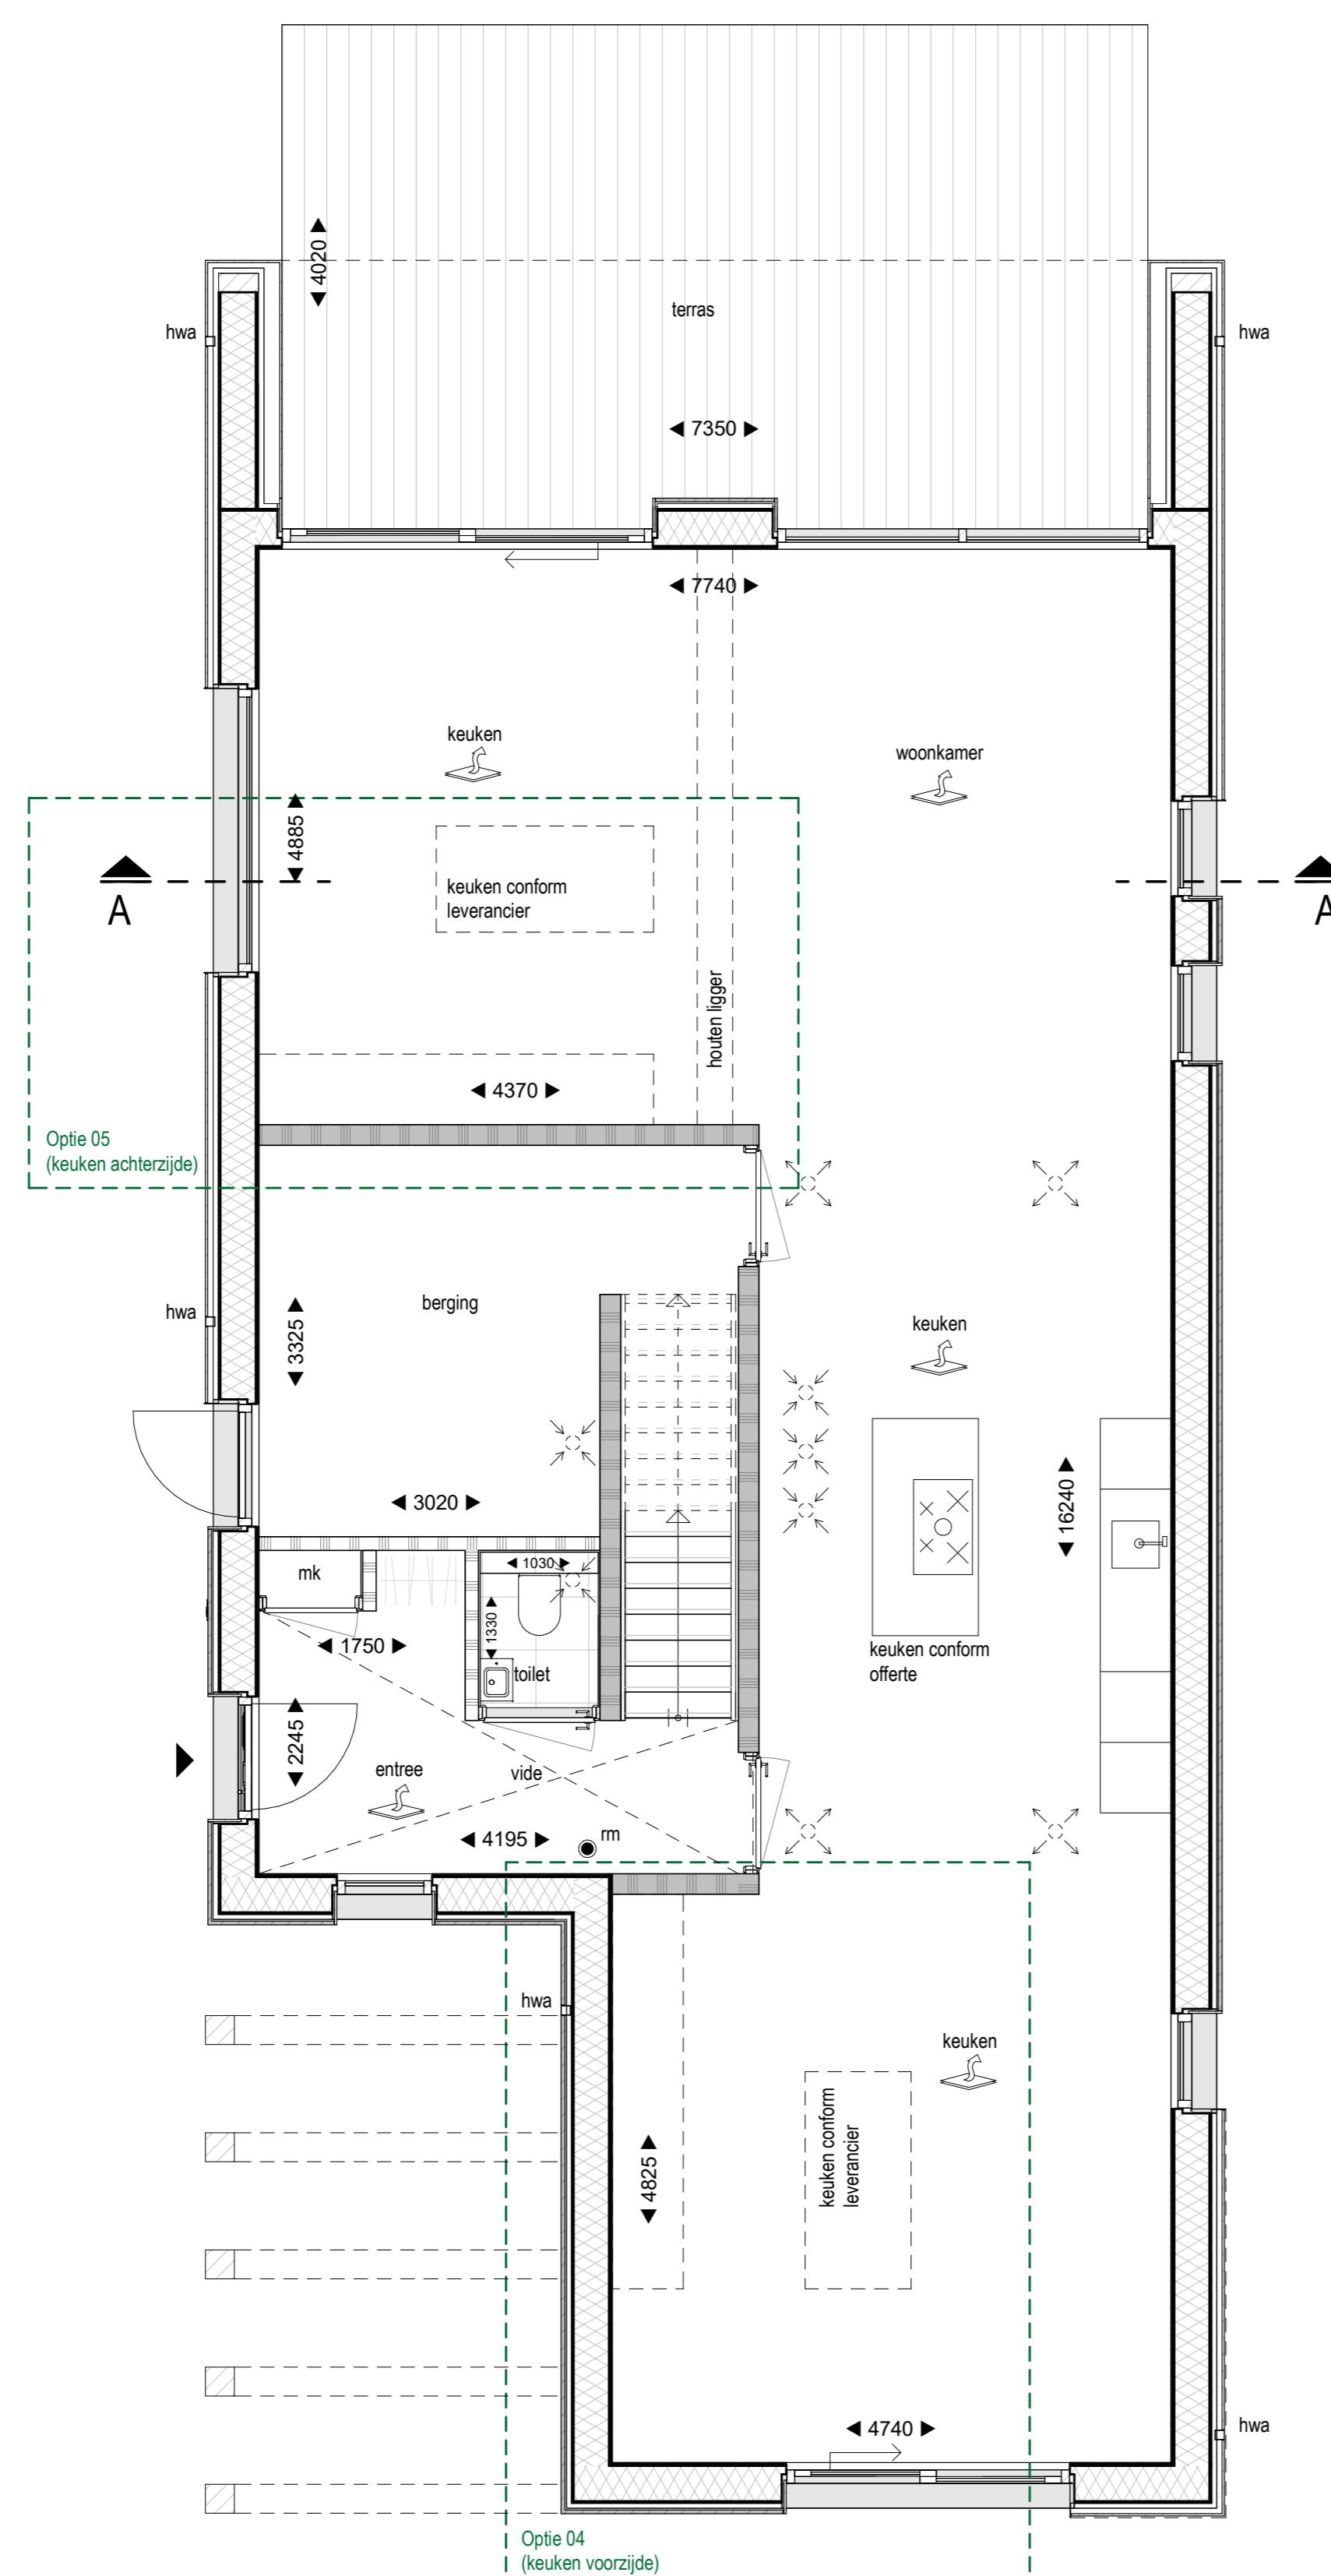

Begane grond