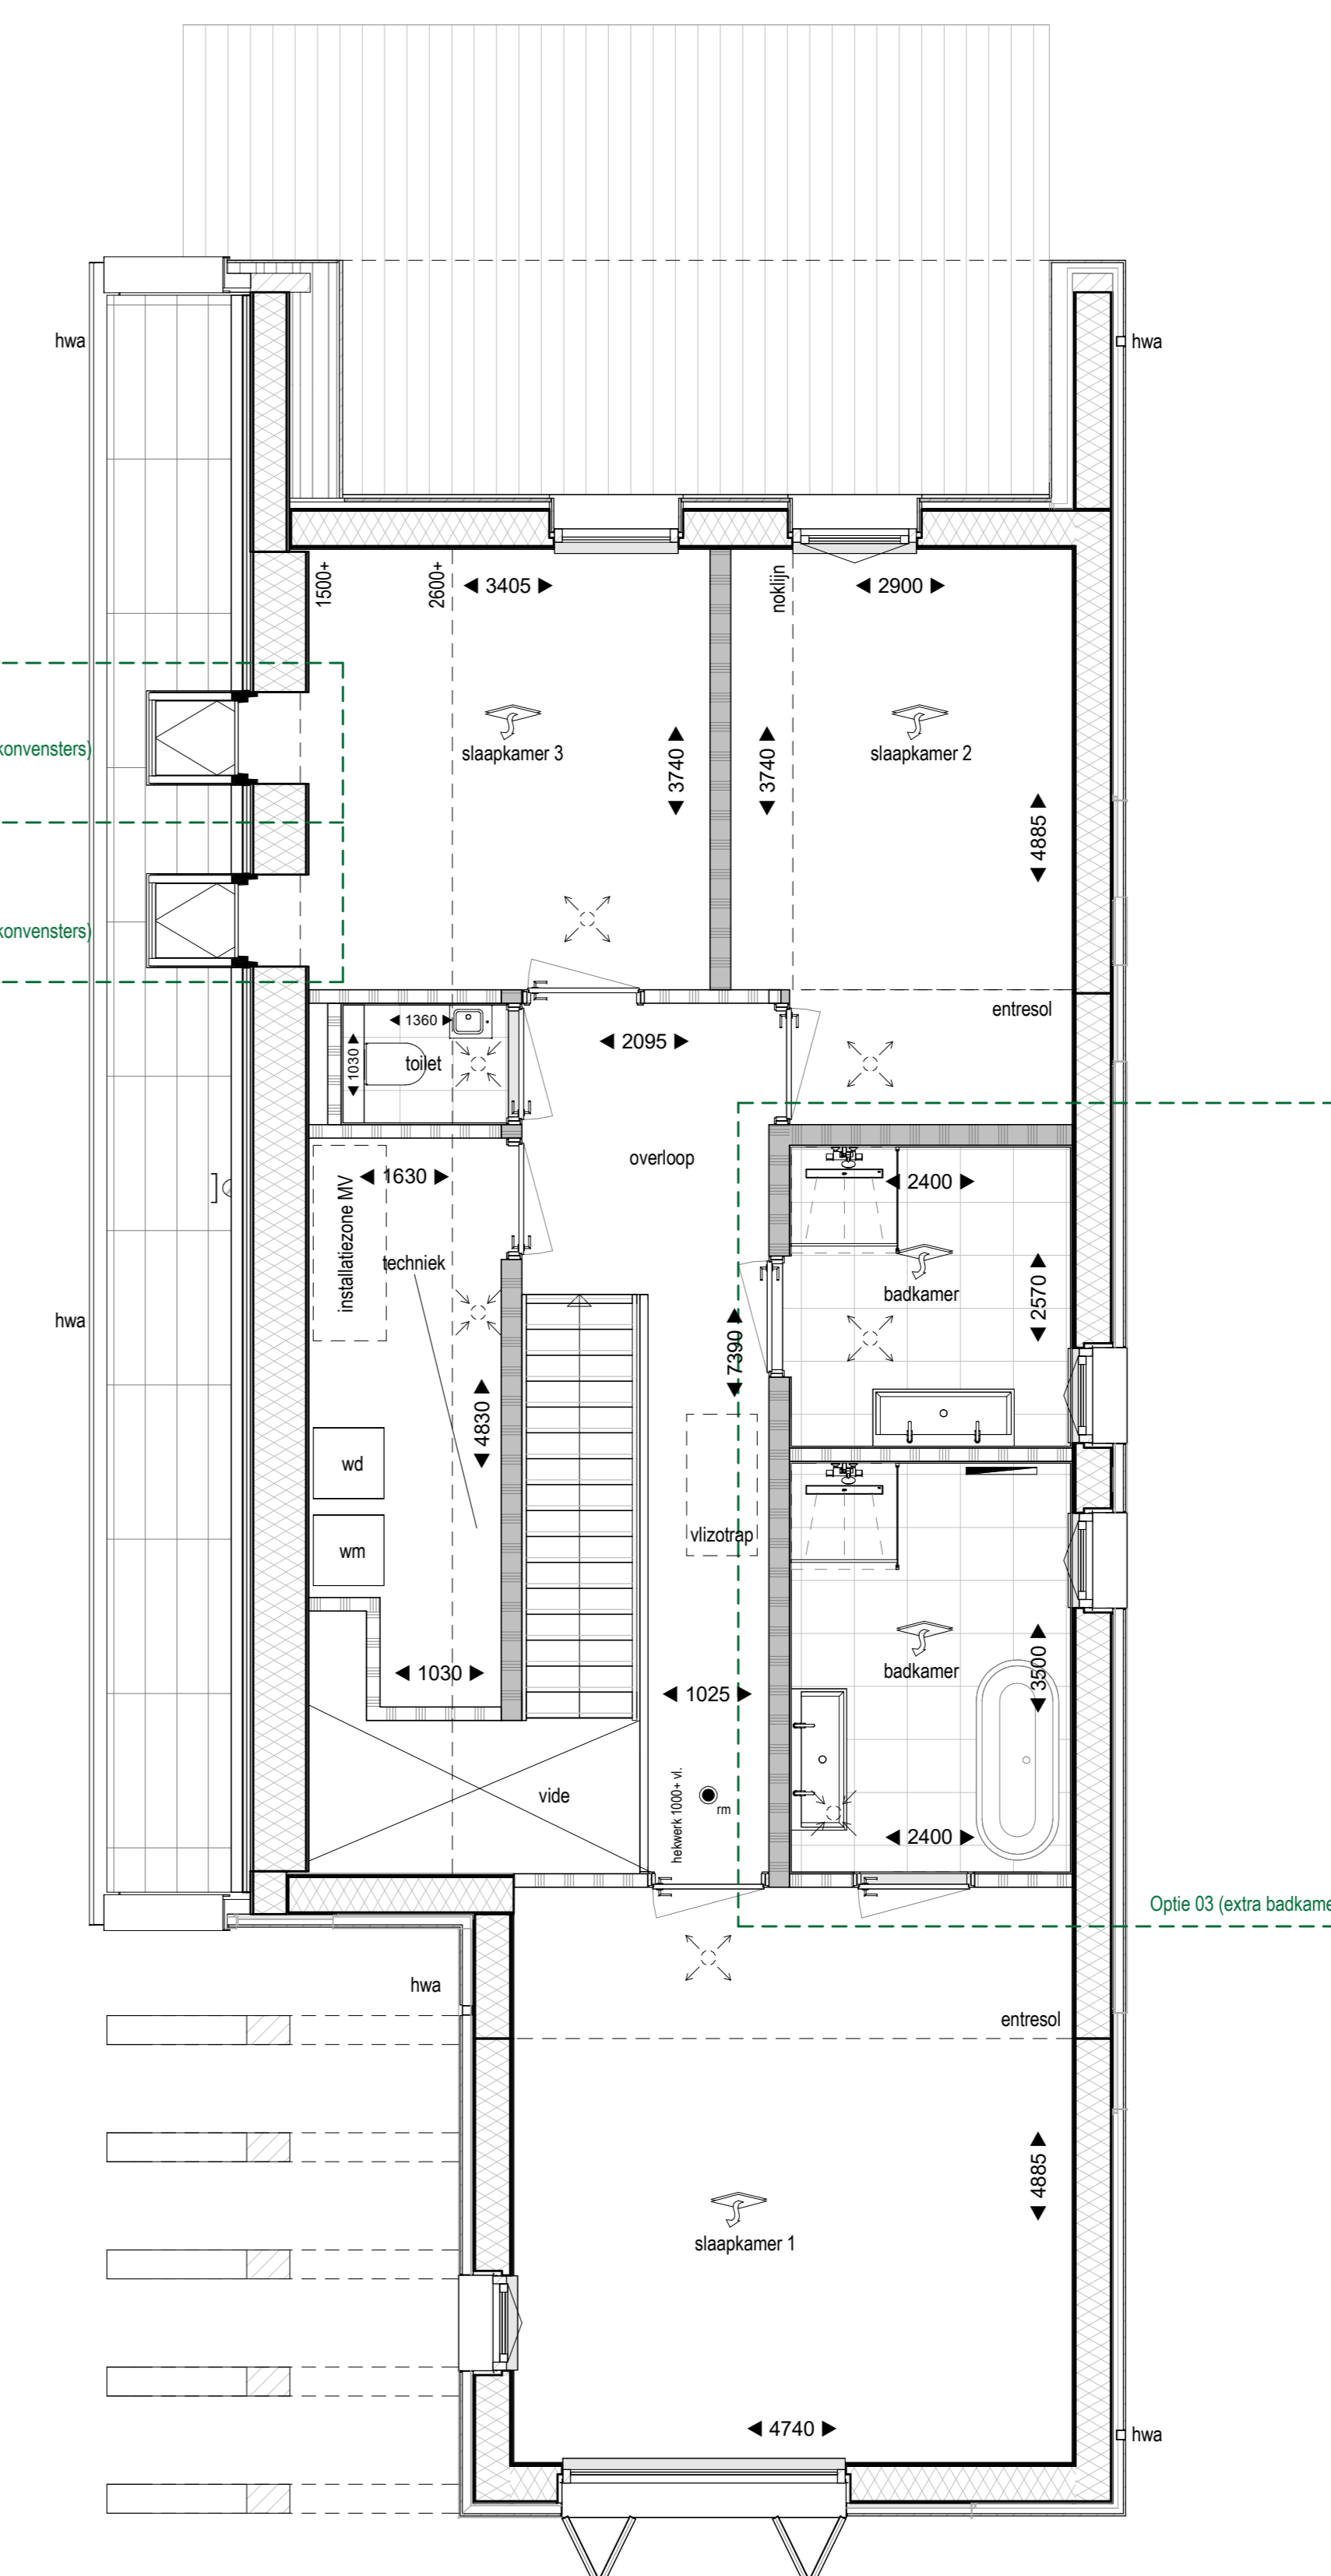

1e Verdieping

Renvooi