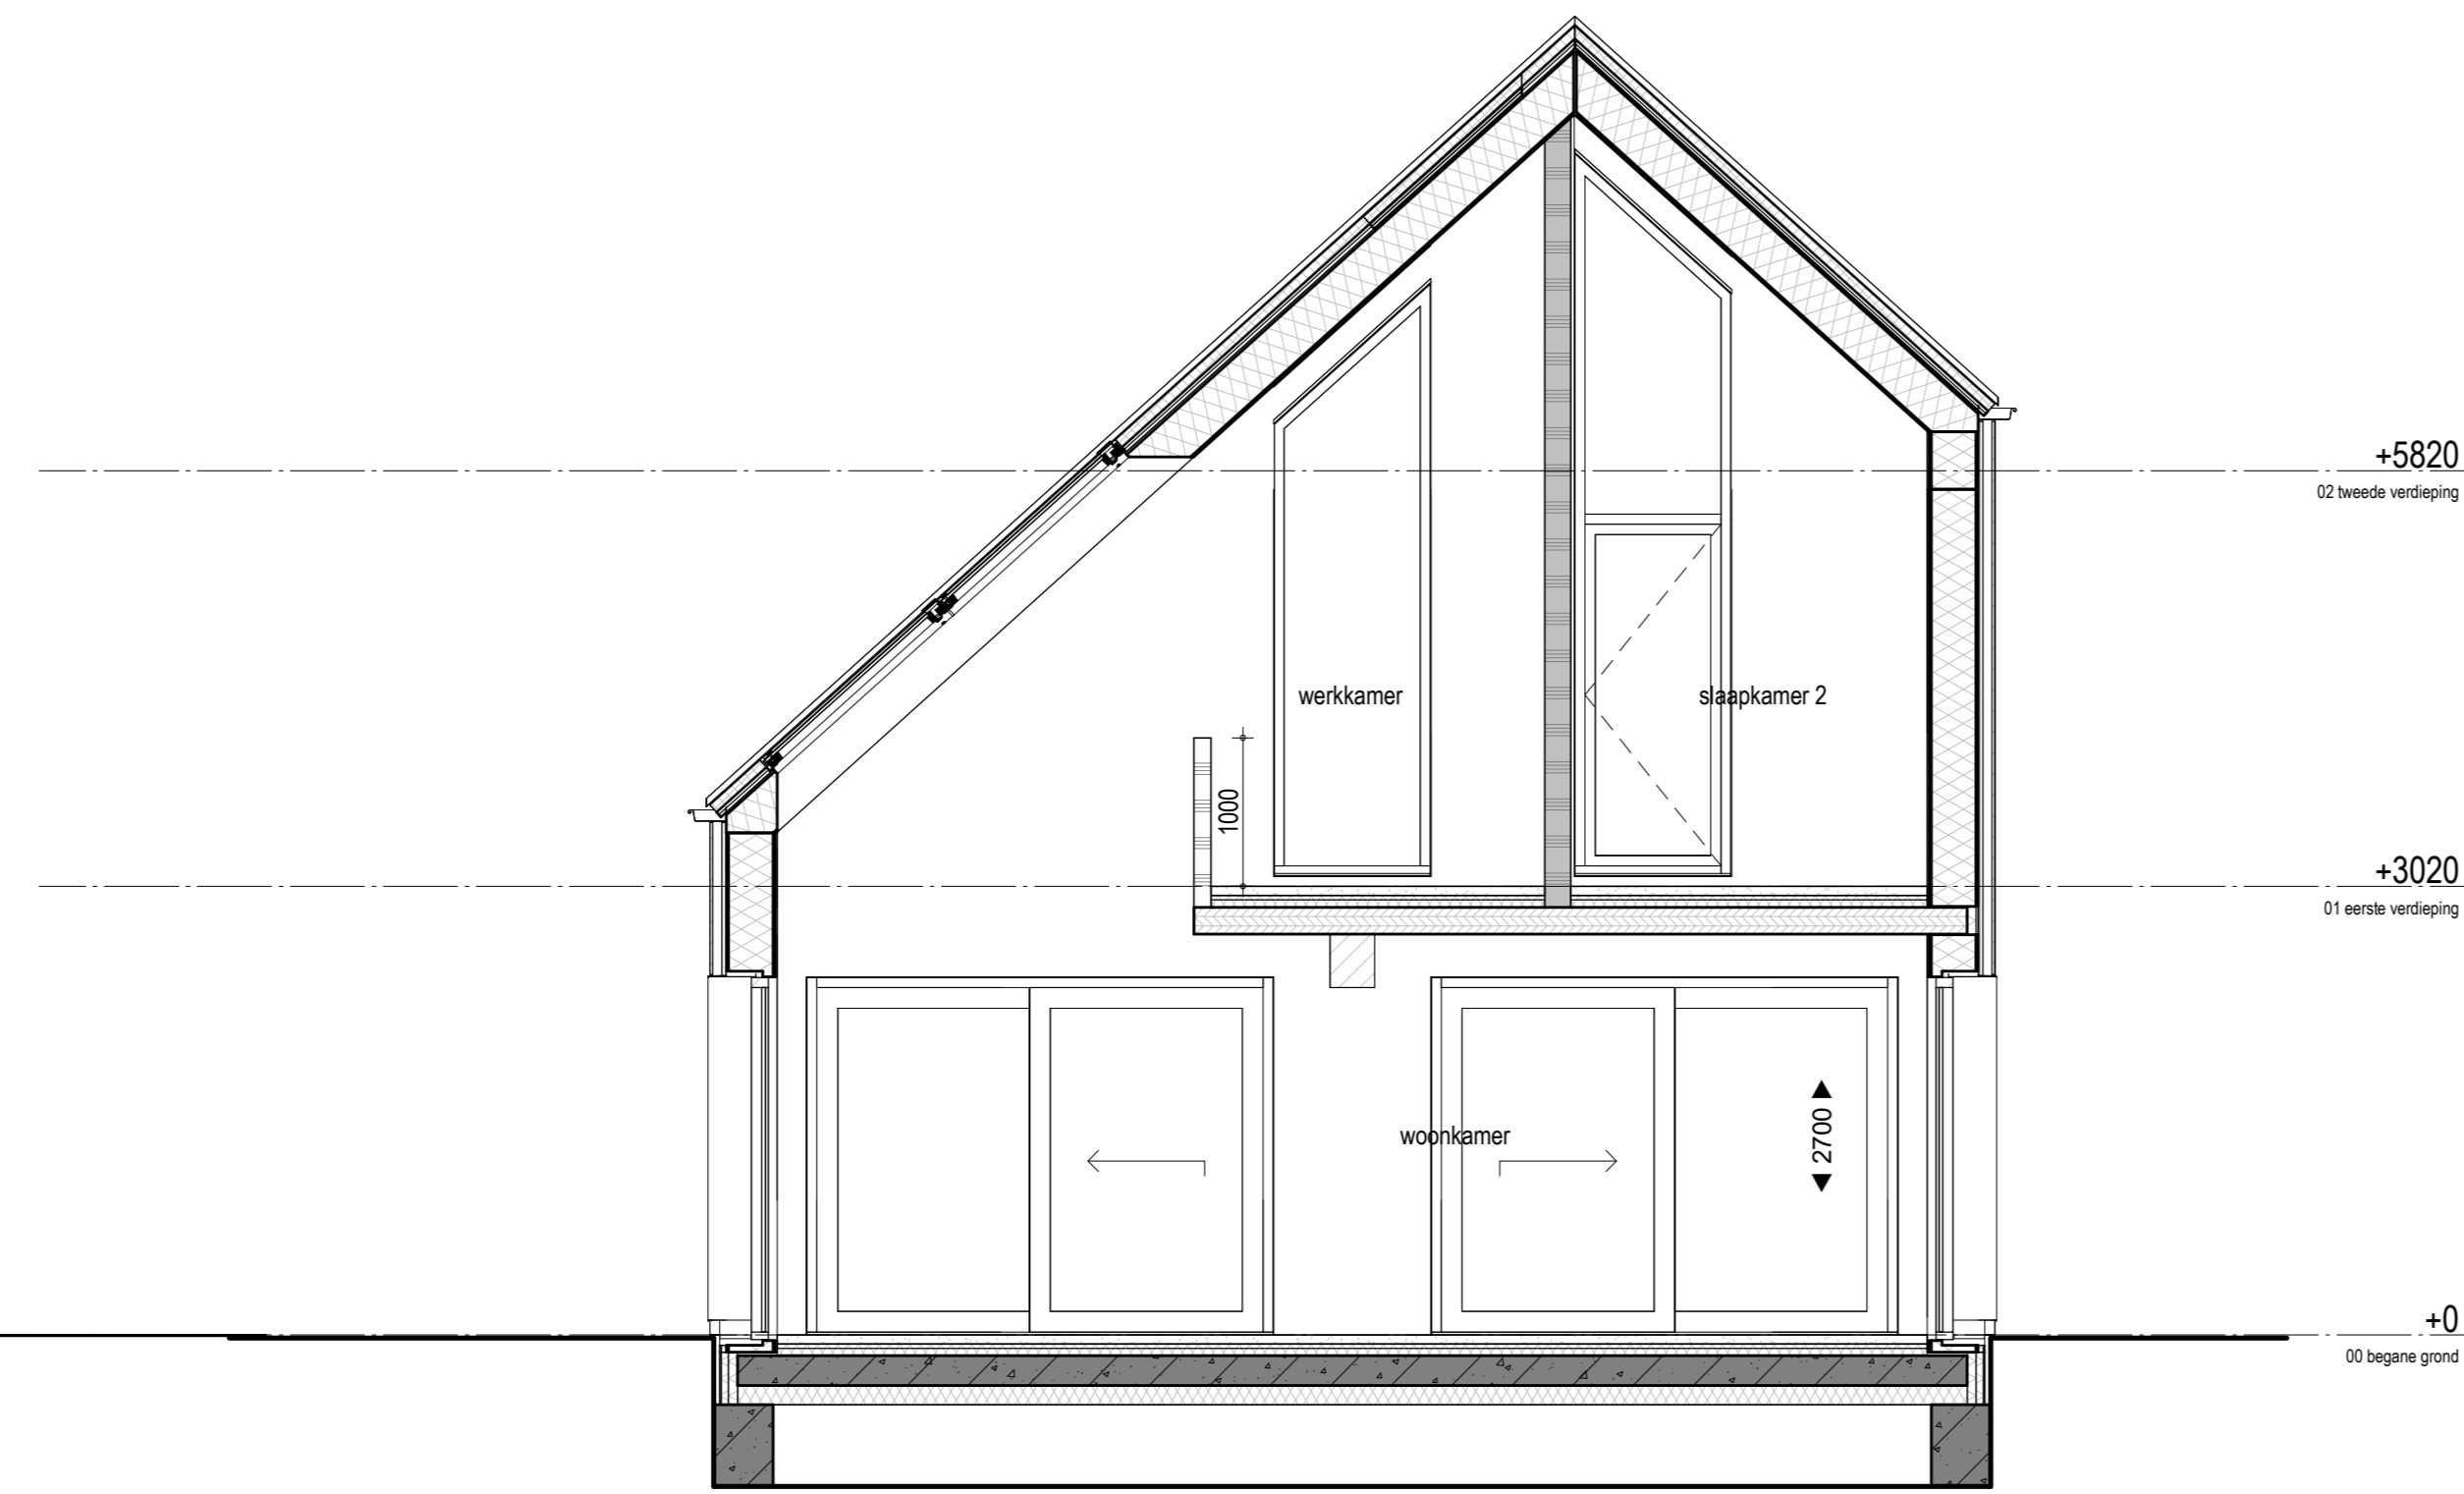

Doorsnede A