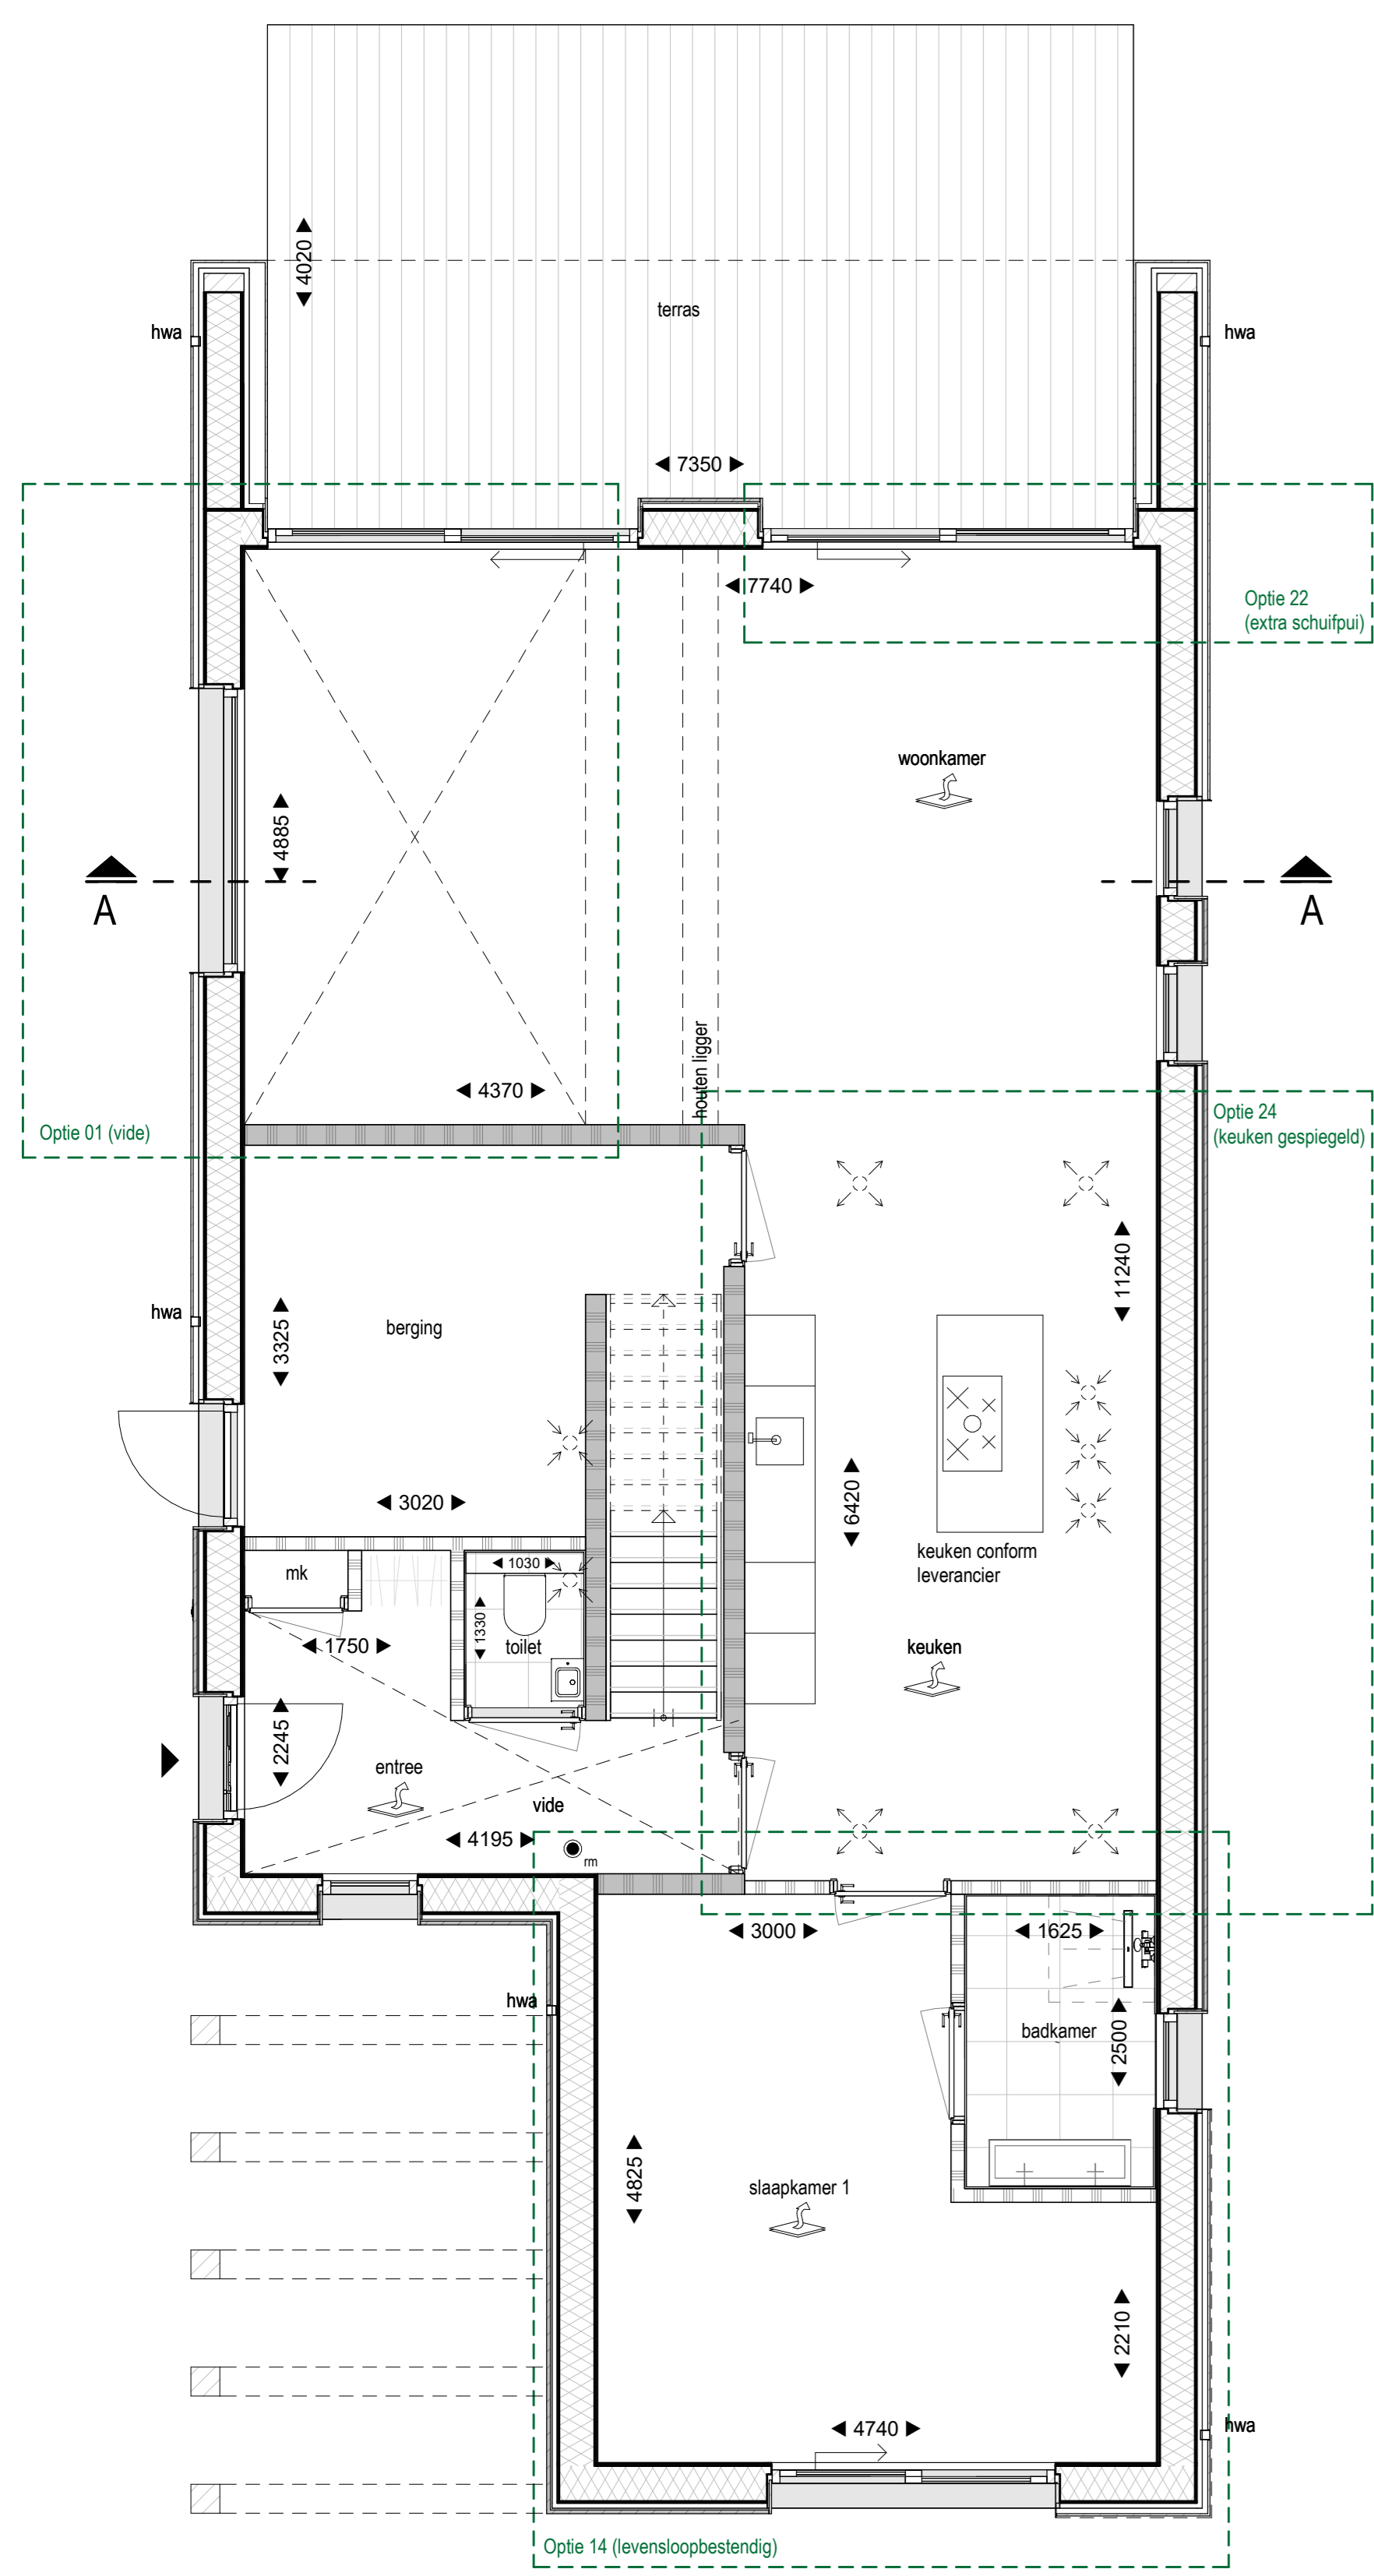

Begane grond