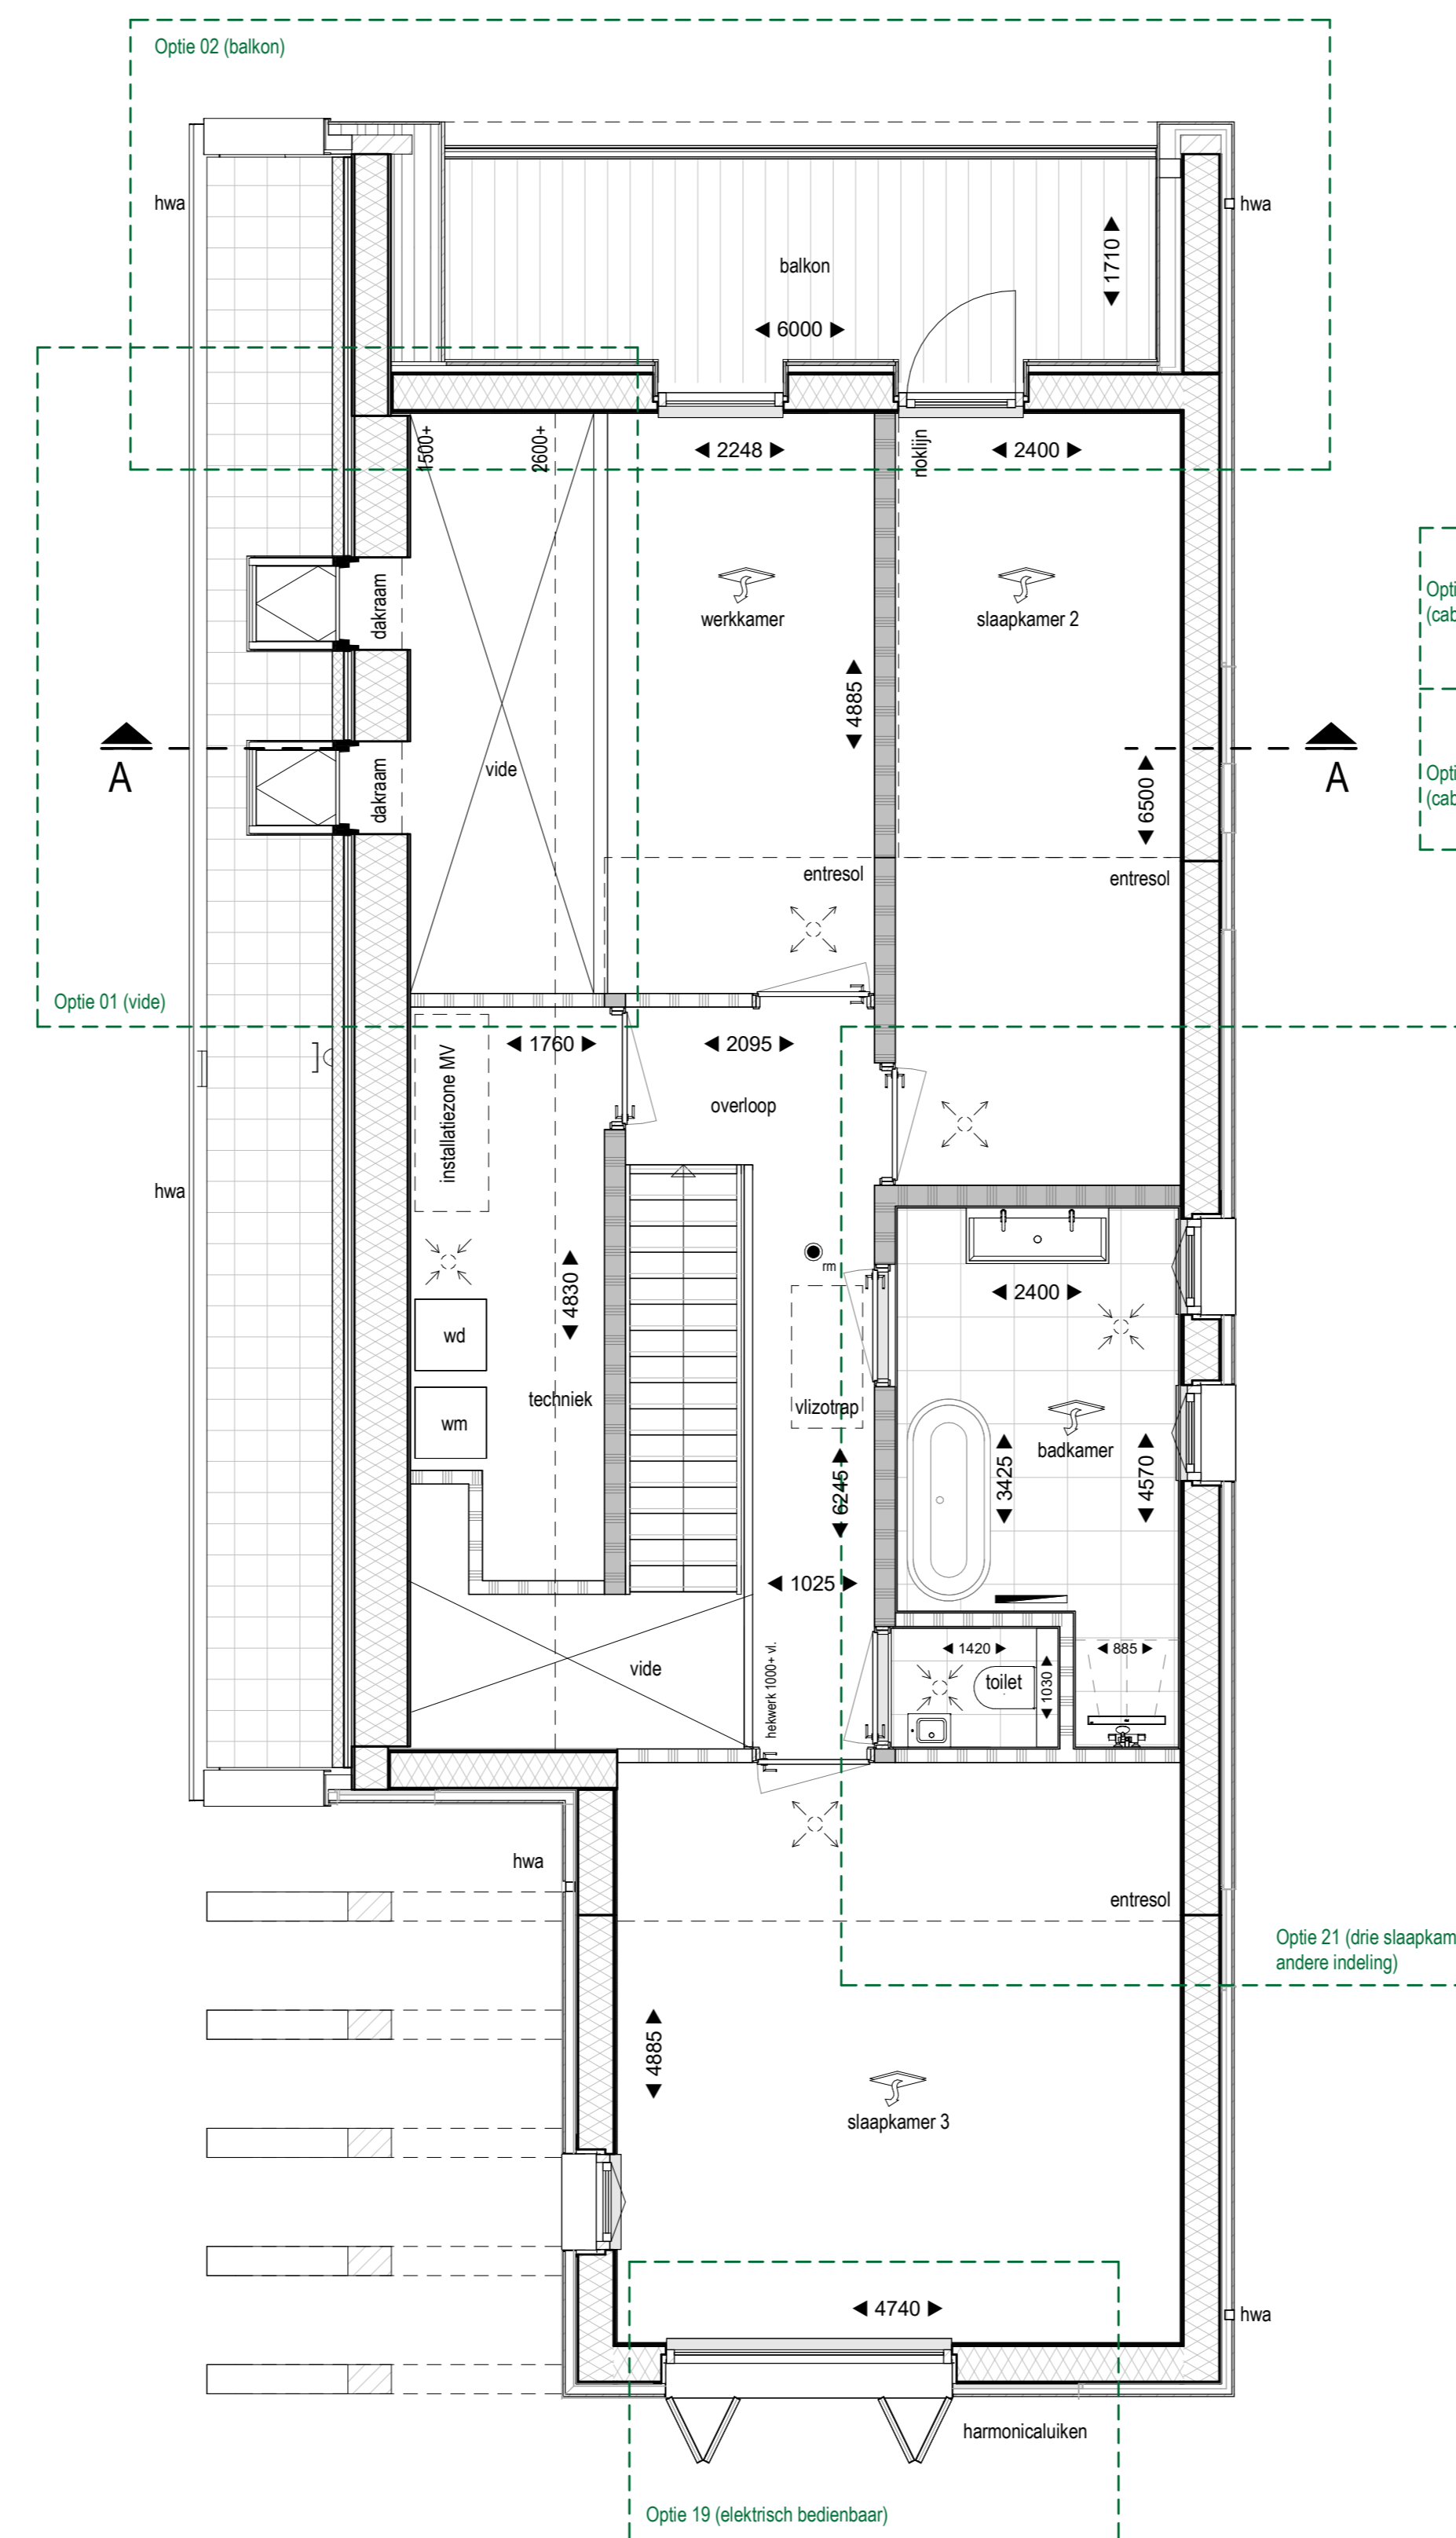

1e Verdieping